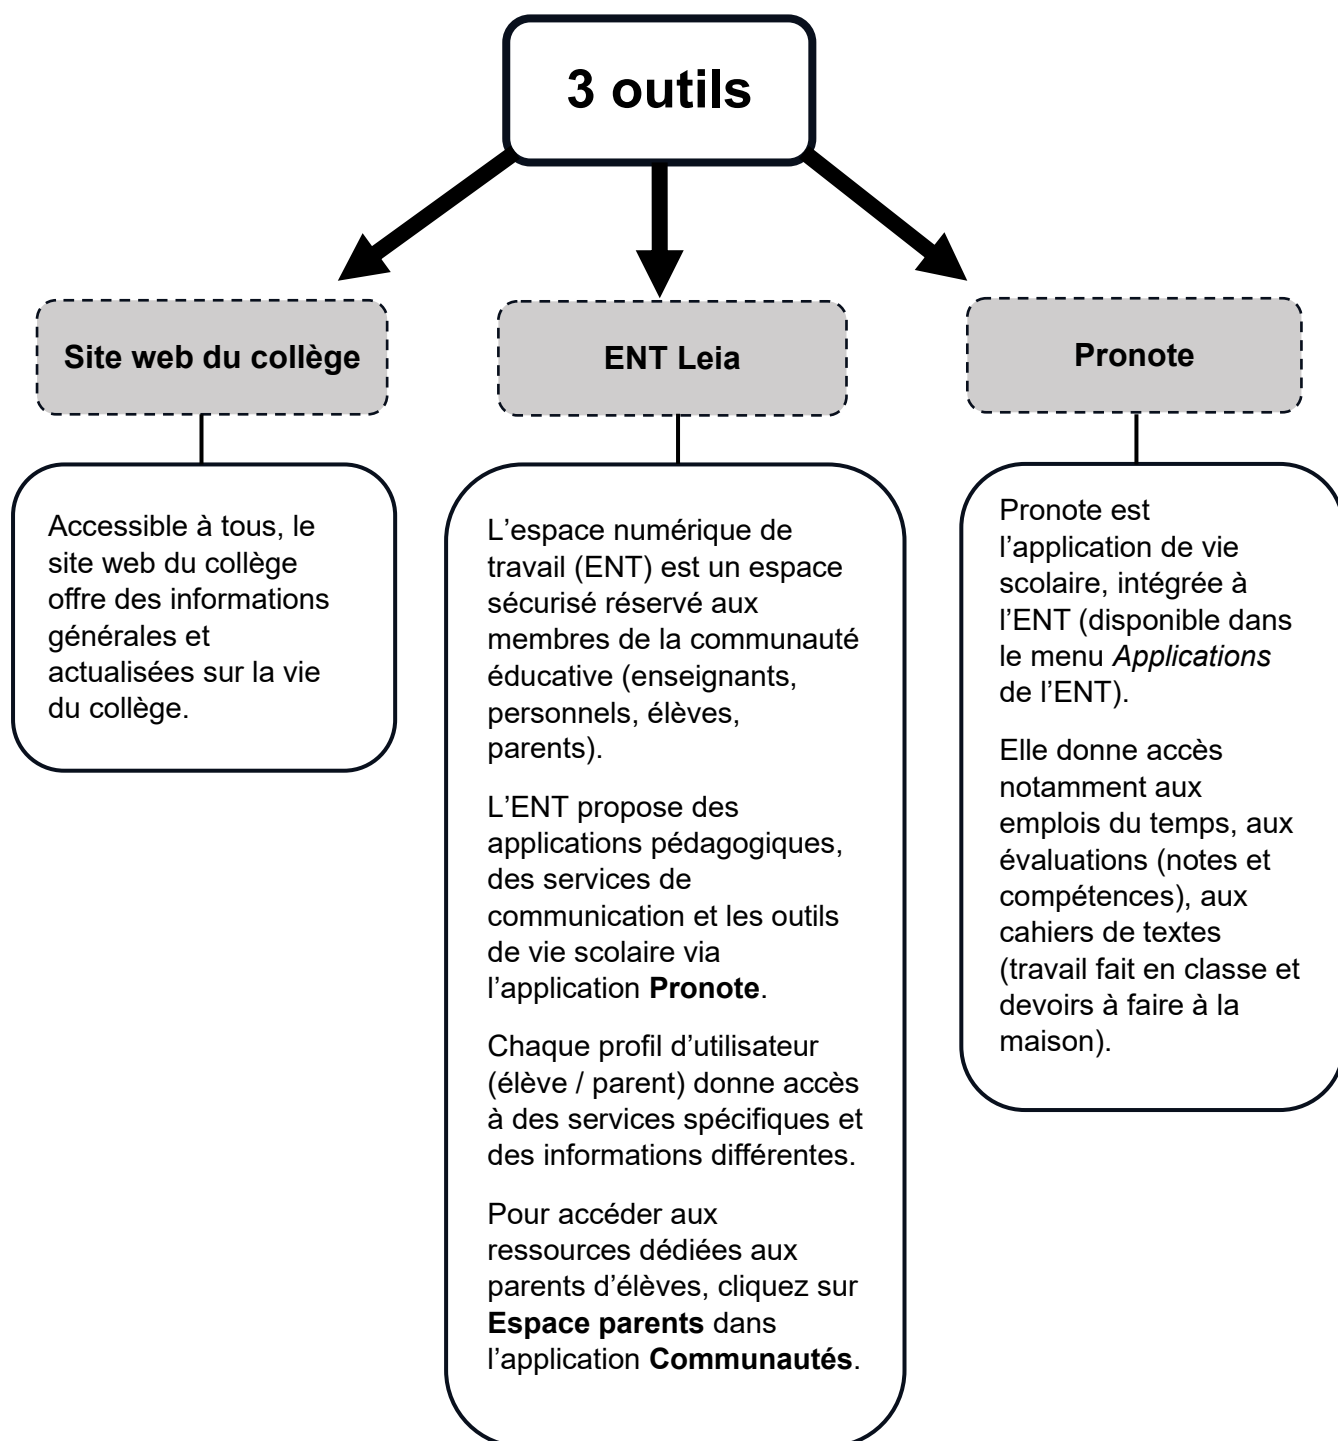

Les outils numériques du collège